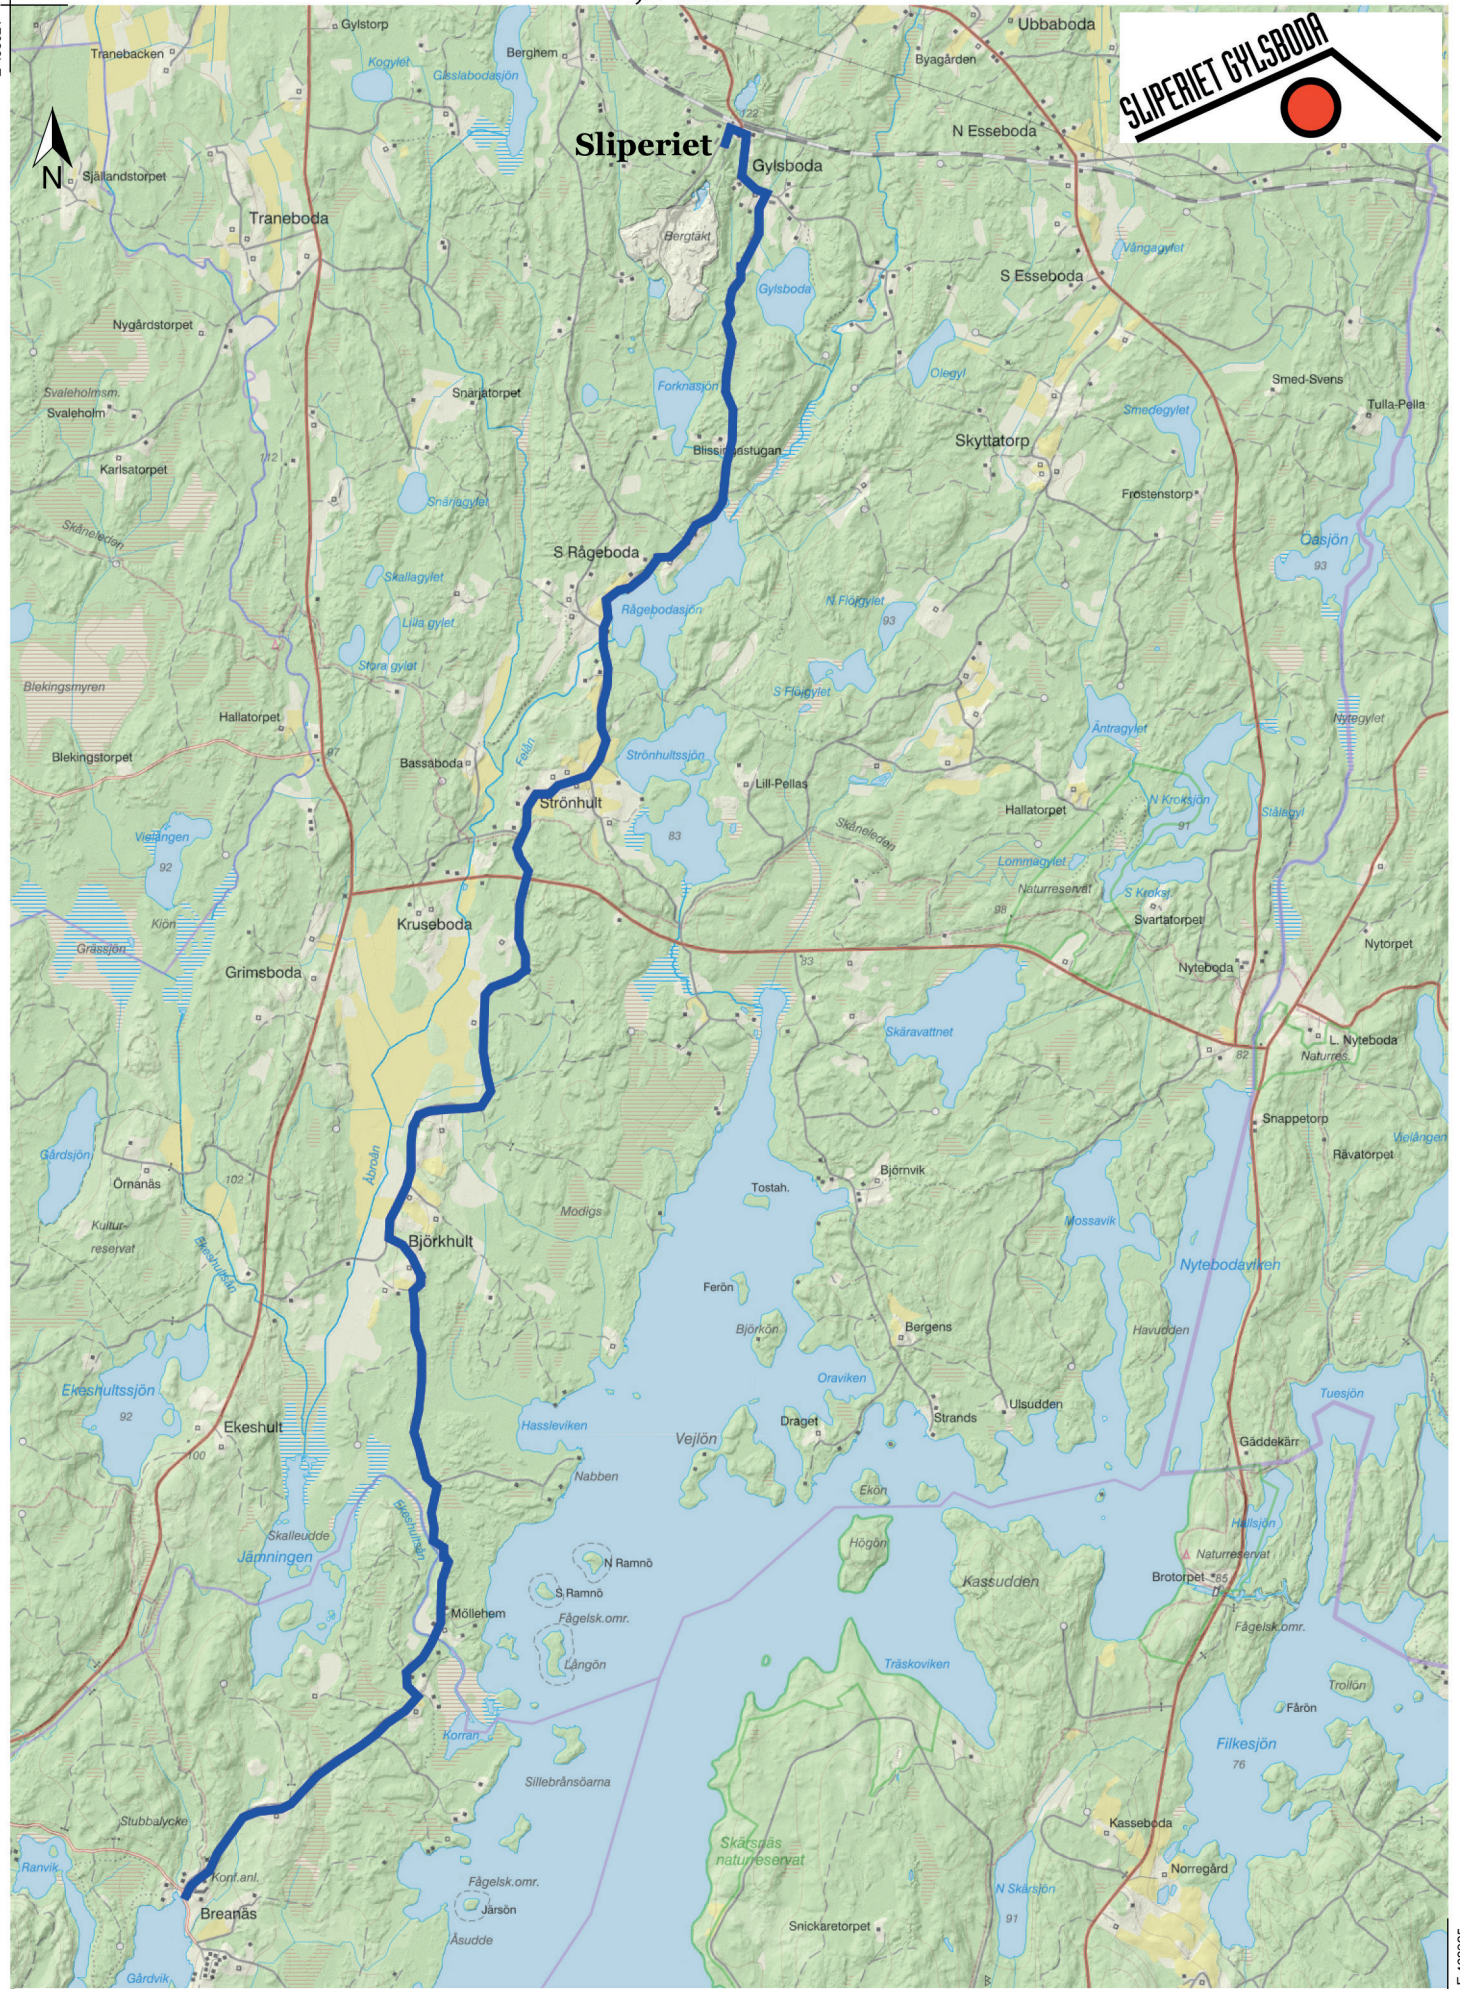

 Gylsbodaslingan 1,5 km
lättillgänglig

 Stenbrottslingan 1,1 km
äventrylig

N 6247671
E 459594

LUFTEN ÄR FRI
FRILUFTSLIVETS ÅR 2021

LANTMÄTERIET

N 6246750

E 460259

Sliperietleden
1,2 mil

N 6247863
E 455921

LUFTEN ÄR FRI
FRILUFTSLIVETS ÅR 2021

LANTMÄTERIET

N 6236922

E 463825