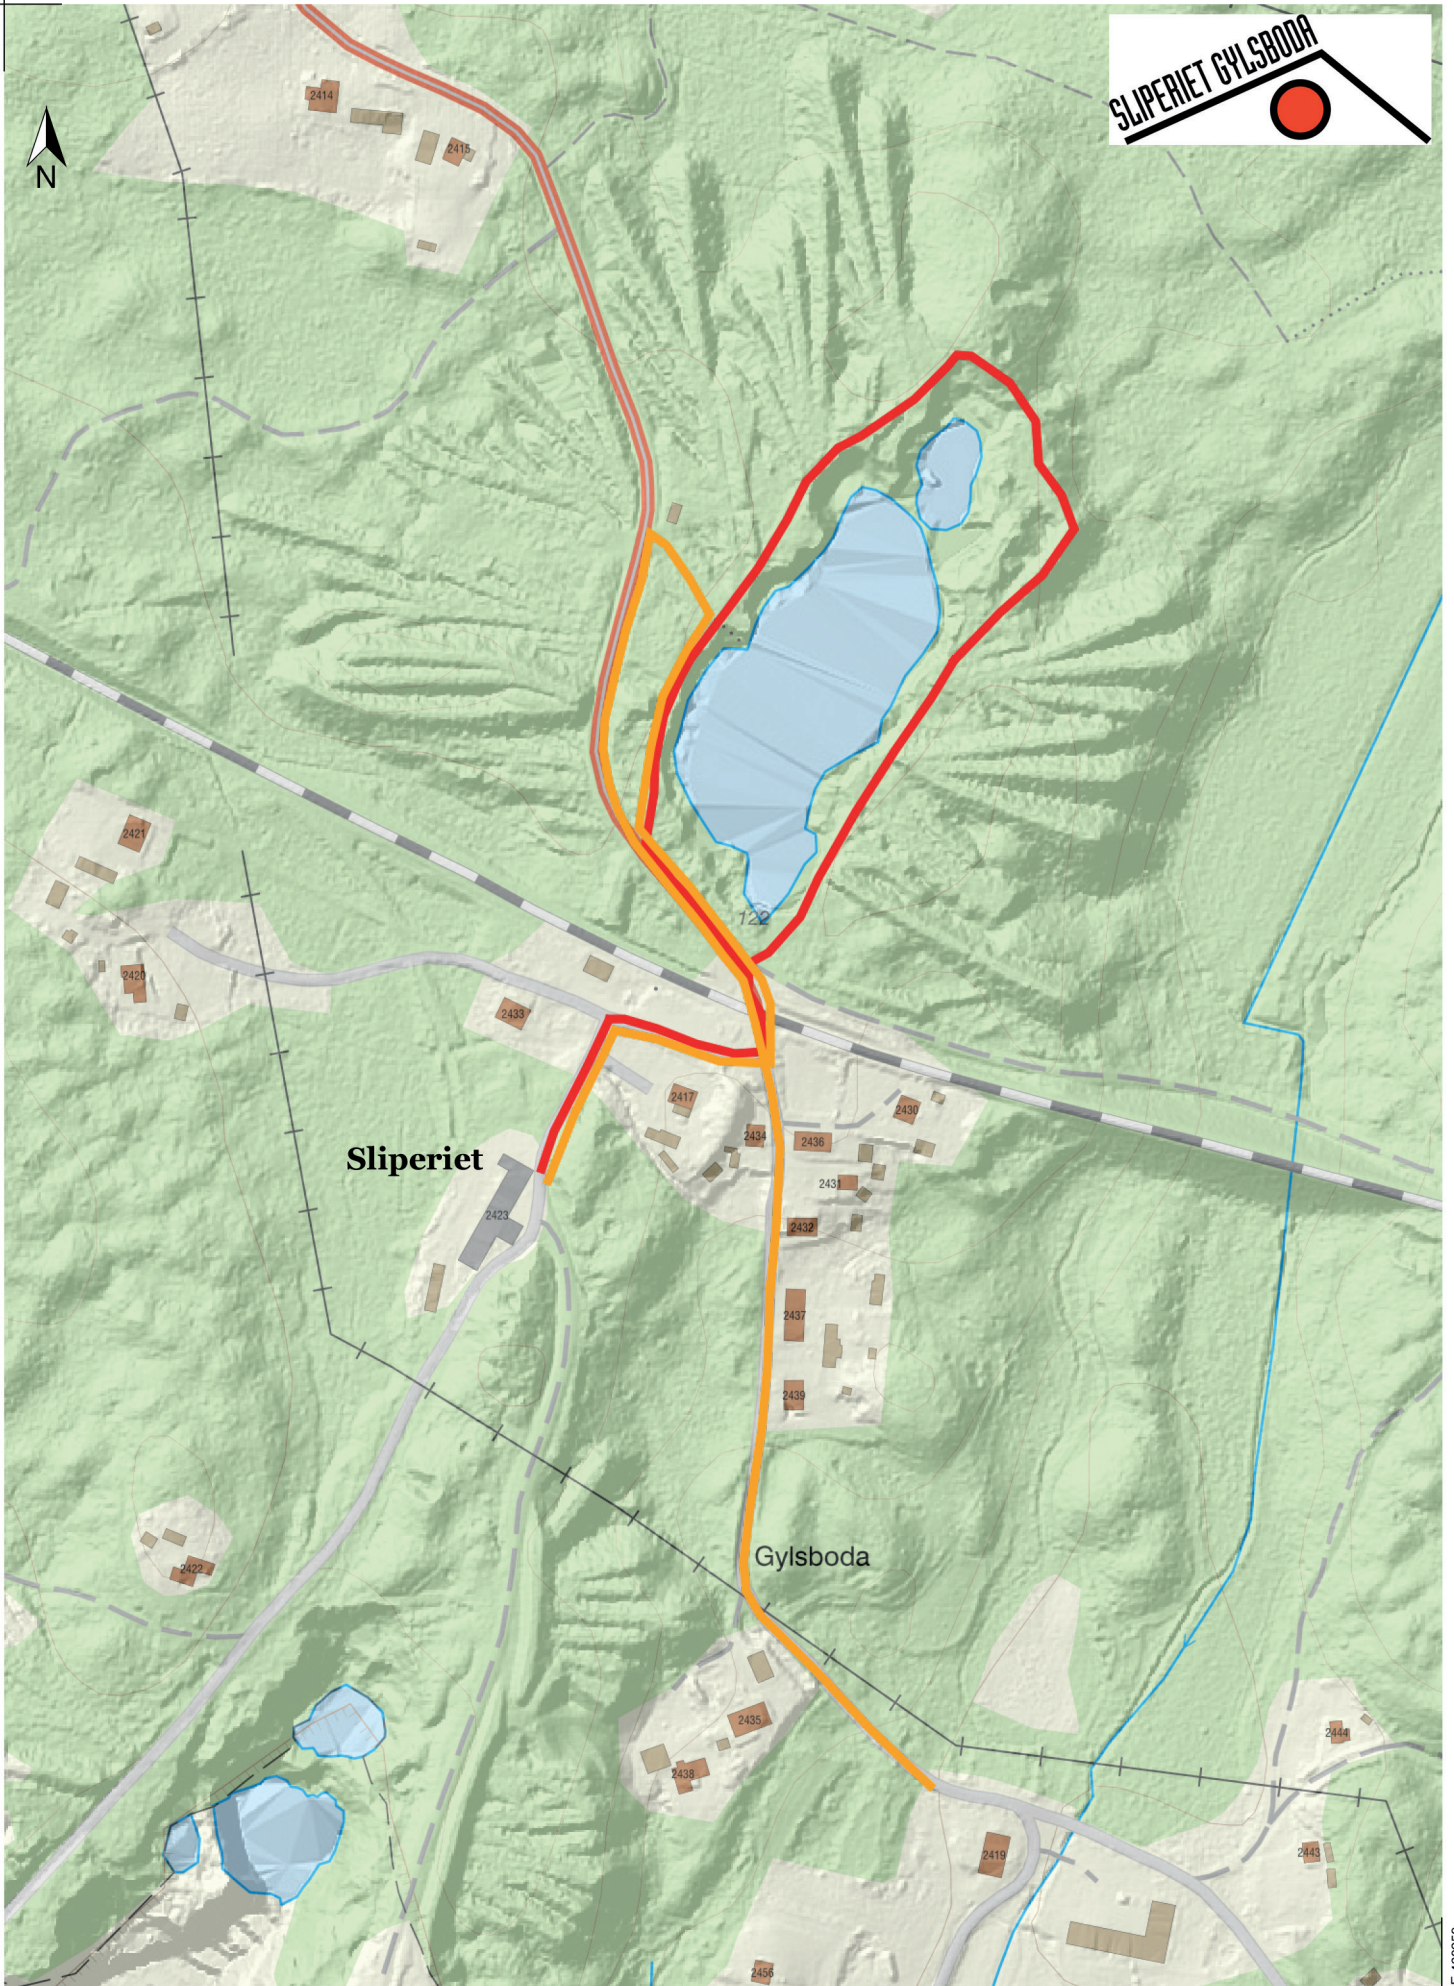

 Gylsbodaslingan 1,5 km
lättillgänglig

 Stenbrottslingan 1,1 km
äventrylig

N 6247671
E 459594

LUFTEN ÄR FRI
FRILUFTSLIVETS ÅR 2021

LANTMÄTERIET

N 6246750

E 460259

Sliperietleden
1,2 mil

N 6247863
E 455921

LUFTEN ÄR FRI
FRILUFTSLIVETS ÅR 2021

LANTMÄTERIET

N 6236922

E 463825